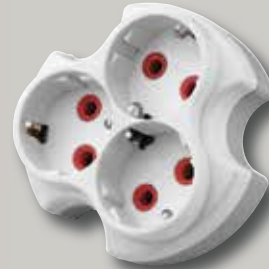

170-010002-708
Kulplu Topraklı Erkek Fiş

170-010002-707
Topraklı Erkek Fiş L Tipi

170-010002-705
Elastik Topraklı Erkek Fiş

170-010002-703
Topraklı Erkek Fiş

170-010002-706
Elastik Topraklı Dişi Fiş

170-010002-701
Topraksız Erkek Fiş

170-010002-003
Üçlü Golyat

170-010002-704
Topraklı Dişi Fiş

170-010002-700
Arapuar

170-010002-702
Dişi Fiş

170-010002-006
Mobilya Prizi

KOD / CODE	ÜRÜN ADI / PRODUCT NAME	FİYAT / PRICE (TL)	KOLİ ADET IN BOX
170-010001-700	Arapuar Anahtar (Beyaz-Kırmızı)	4,60	450
170-010002-701	Topraksız Erkek Fiş	4,50	300
170-010002-702	Topraksız Dişi Fiş	5,00	175
170-010002-703	Topraklı Erkek Fiş	6,50	200
170-010002-704	Topraklı Dişi Fiş	7,00	100
170-010002-707	L Tipi Topraklı Erkek Fiş	6,70	175
170-010102-705	Elastik Topraklı Erkek Fiş	8,50	100
170-010102-706	Elastik Topraklı Dişi Fiş	9,80	80
170-010002-004	Golyad Kutulu	27,00	24
170-010002-003	Golyad Poşetli	26,00	40
170-010002-006	Mobilya Prizi	14,50	100
170-010002-708	Kulplu Topraklı Erkek Fiş	7,00	175