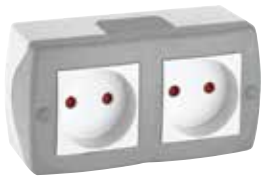

Childproof Double Socket Outlet	
Screw Type Code	104-XXXX 01-190
Box Quantity	6
Package Quantity	60
Gross Weight	8,80
Volume m³	0,043